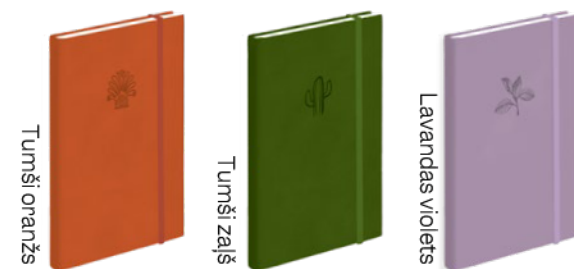

MĀKSLĪGĀ ĀDA SOFT