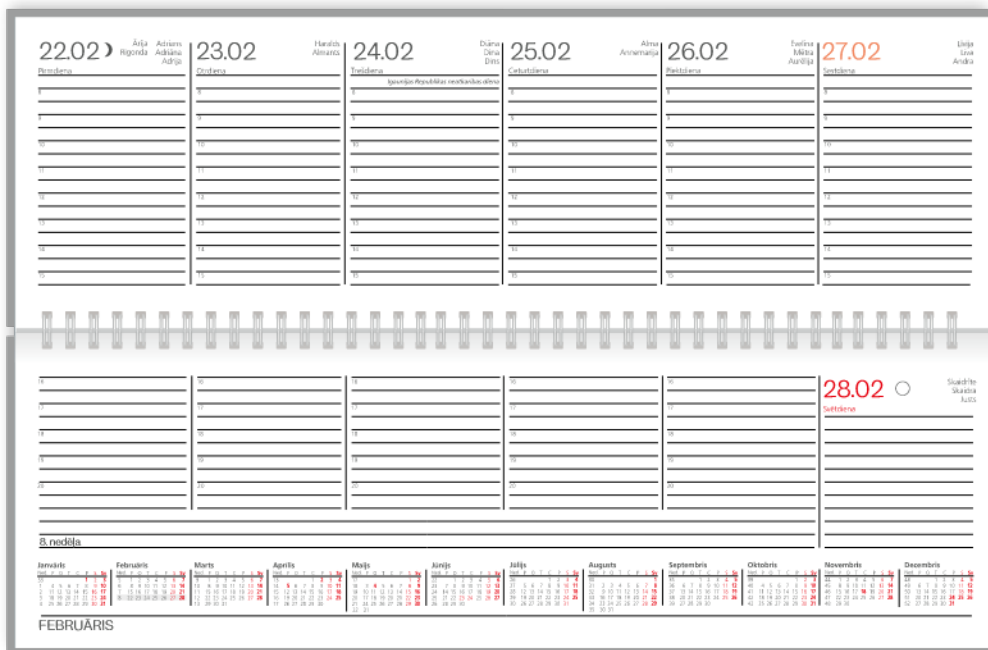

# Credo

IZMĒRS  
300 mm x 100 mm