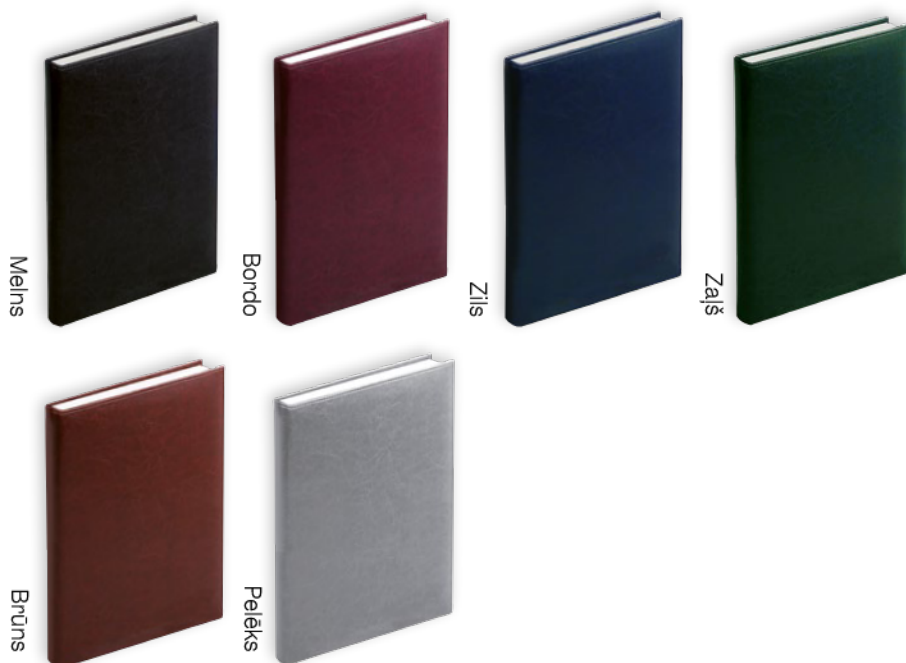

MĀKSLĪGĀ ĀDA

ARTIKULS	NOSAUKUMS	VĀKU MATERIĀLS	CENA
200102	Manager	balacron	6.56/6.89
200103	Manager	mākslīgā āda	10.54/11.07