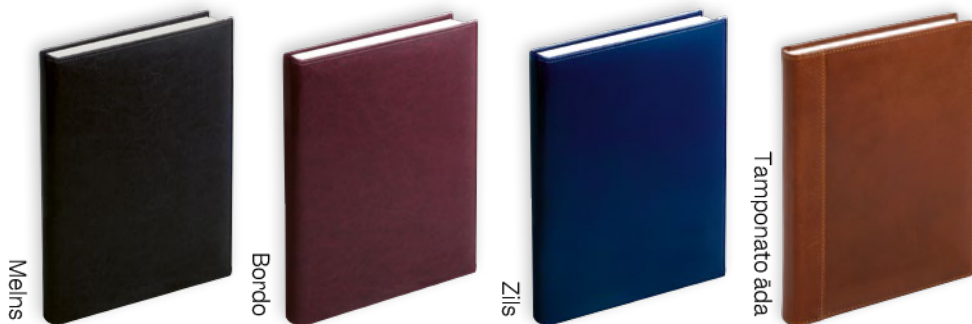

ĀDA

ARTIKULS	NOSAUKUMS	VĀKU MATERIĀLS	CENA
205001	Manager Soft	mākslīgā āda	10.22/10.73
200104	Manager	āda	25.31/26.58
200108	Manager	tamponato āda	40.89/45.89