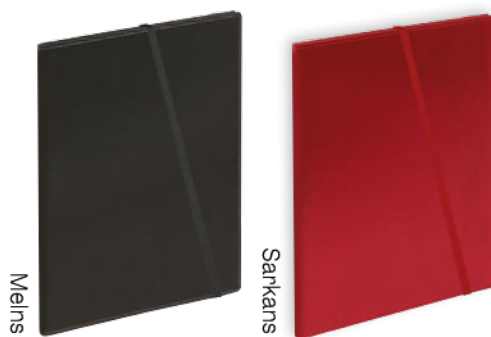

FORTUNE TREND

Turpinums:

ARTIKULS	NOSAUKUMS	VĀKU MATERIĀLS	CENA
200502	Fortune	balacron	13.30/13.97
200514	Fortune	āda	34.42/36.14
20050902	Fortune Trend melns		22.11/23.22
20050906	Fortune Trend sarkans		22.11/23.22