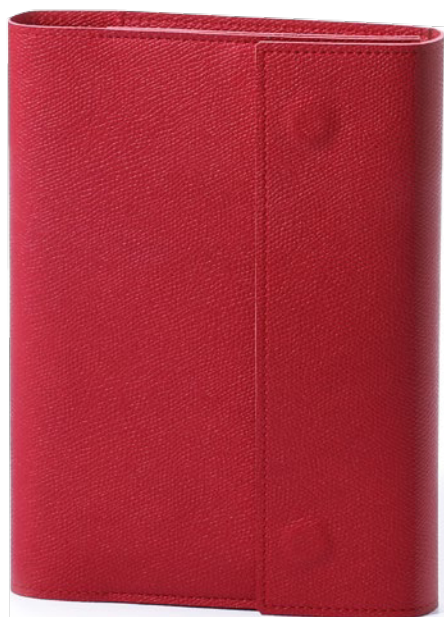

## izmantojams

~ A5 izmēra plānotājiem  
un piezīmju grāmatām;  
pildspalvu turētājs;  
kabatiņa vizītkartēm;  
dokumentu kabata

sarkans  
20320306

zaļš  
20320305

melns  
20320301

**Roc dziļāk!**

Aksesuāri