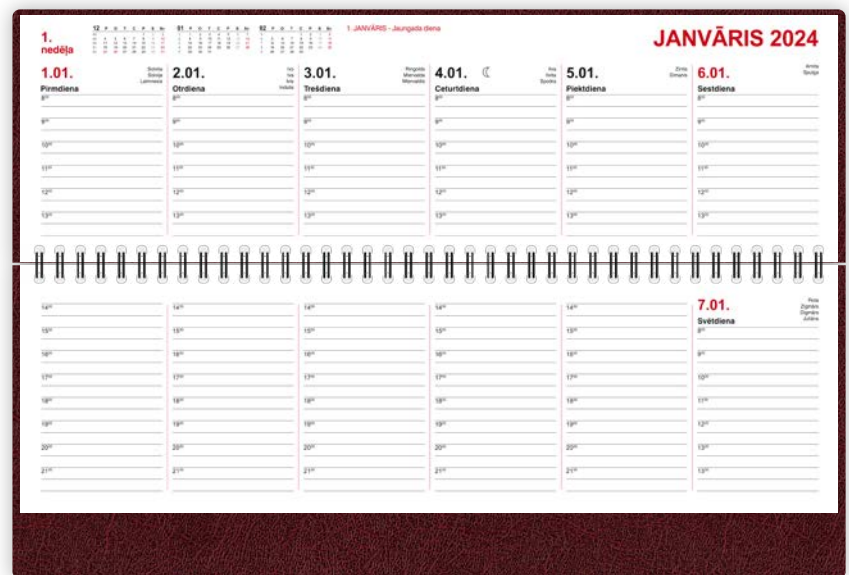

## IEKŠLAPAS

Daudzums 60 lapas

Izmēri 338 x 100 mm

Papīrs ofseta, balts

Druka 2 - pusēja, melna un sarkana

Konstrukcija sastiprināts ar metāla spirāli

Valoda latviešu

4751007620 260